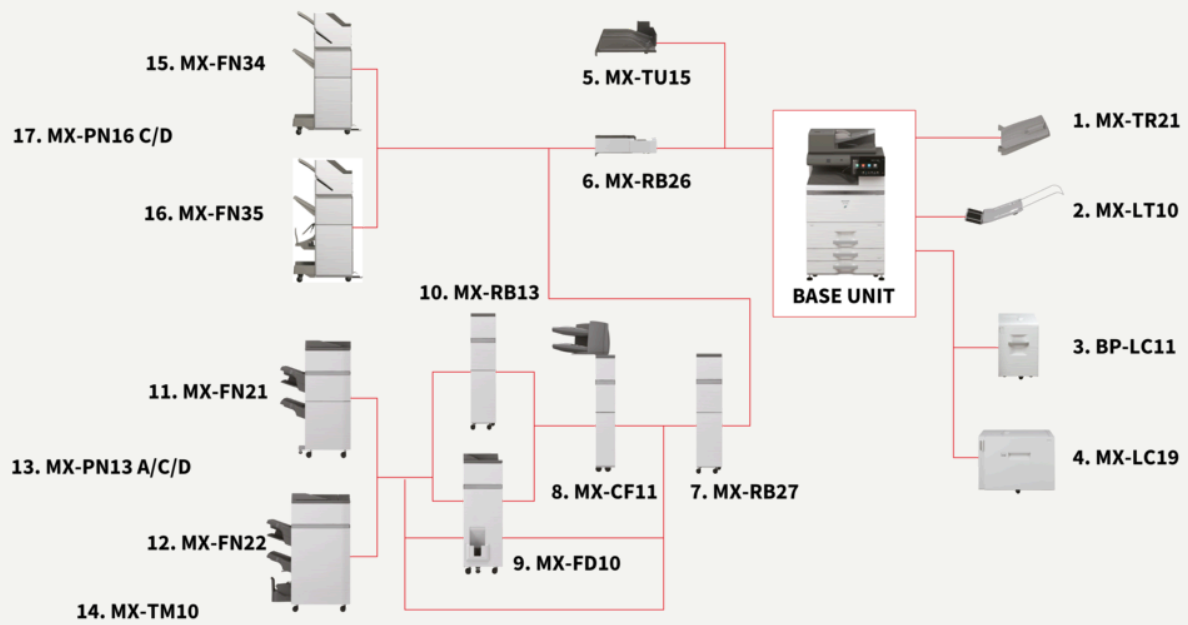

Configuraciones

Medidas

Especificaciones

General

Velocidad: A4 B/N (ppm)	75
Tecnología	37
Tamaño de papel: Mín.	A6R
Tamaño de papel: Máx.	A3W
Peso del papel: Mín. (gr/m²)	55
Peso del papel: Máx (gr/m²)	300
Capacidad de papel: Estándar (hojas)	3200
Capacidad de papel: Máxima (hojas)	6700
Tiempo de calentamiento (seg.)	25
Memoria general: Máx. (GB)	5
[MFPSpecificationStorageStd]	SSD
[MFPSpecificationStorageOpt]	SSD
[MFPSpecificationSsdCapStdGb]	256
[MFPSpecificationSsdCapOptGb]	512
Duplex	Std.
Potencia requerida: frecuencia mín (Hz)	50
Potencia requerida: frecuencia máx (Hz)	60
Consumo de energía (kW)	2,07
Medidas: Anchura de unidad principal (mm)	663
Medidas: Fondo de unidad principal (mm)	763
Medidas: Altura de unidad principal (mm)	1240
Peso (kg)	163
Potencia requerida: voltaje mín (V)	220
Potencia requerida: voltaje máx (V)	240

Copia

Tamaño de papel original: Máx.	A3
Tiempo de salida de la primera copia: B/N (seg.)	3,5
Clasificador electrónico	Opt.
Copia continua (máx. de copias)	9999
Resolución de escaneo: B/N (dpi)	600 x 600
Resolución de impresión (ppp)	1200 x 1200, 600 x 600, 9600 (equivalent) x 600
Gradación (niveles equivalentes) - ByN	256
Rango de zoom: Mín. (%)	25
Rango de zoom: Máx. (%)	400
Relación de copia predeterminado	10
Escáner en Red	Push scan, Pull scan

LAN inalámbrico

LAN inalámbrico	Std.
Normativa conforme	IEEE802.11a/ac/b/g/n
Modo de acceso	Infrastructure mode, Software AP mode
Seguridad	WEP, WPA/WPA2-mixed PSK, WPA/WPA2-mixed EAP, WPA2 PSK, WPA2 EAP, WPA2 EAP/WPA3-mixed, PSK/SAE, WPA3 SAE, WPA2/WPA3-mixed, EAP, WPA3 EAP

Archivo de Documentos

Archivo de documentos	Std.
Almacenamiento de trabajos	Copiadora, Impresora, Escáner, Fax
Carpetas de almacenamiento	Carpeta de archivo rápido, Carpeta principal, Carpeta personalizada (max. 1000)
Almacenamiento confidenciales	True

Duración de Tóner

Negro (páginas con el 6% de cobertura)	83000

Impresora

Impresora en Red	Std.
Resolución (dpi)	1200 x 1200, 600 x 600, 9600 (equivalent) x 600
Resolución mejorada (dpi)	1200 x 1200
Interface: Est.	USB 2.0, USB 3.0, 10Base-T, 100Base-TX, 1000Base-T
SO compatible: Est.	Windows 8.1, Windows 10, Windows 11, Windows Server 2012, Windows Server 2012R2, Windows Server 2016, Windows Server 2019, Windows Server 2022, Mac OS X 10.10, Mac OS X 10.11, Mac OS X 10.12, Mac OS X 10.13, Mac OS X 10.14, Mac OS X 10.15, Mac OS X 11, Mac OS X 12
Protocolos de Red	TCP/IP
Protocolos de impresión	LPR, Raw TCP (port 9100), POP3 (e-mail printing), HTTP, FPT for downloading print files, IPP, SMB, WSD
Fuentes disponibles	80 PCL, 139 PostScript 3

Fax

Fax	Opt.
Método de compresión	MH, MR, MMR, JBIG
Protocolo de compresión	Super G3, G3
Tiempo de transmisión (seg.)	2
Velocidad del módem: Mín. (bps)	2400
Velocidad del módem: Máx. (bps)	33600
Resolución de transmisión: Est. (dpi)	203.2 x 97.8 dpi
Resolución de transmisión: Ultra fino (dpi)	406.4 x 391 dpi
Tamaño de documento: Mín.	A5
Tamaño de documento: Máx.	A3
Memoria (GB) Máx.	4
Escala de grises (niveles)	256
Registro de números: Marcado rápido	1000
Transmisión por difusión (Máx. de destinatarios)	500

Escáner

Método de escaneado	Std.
Resolución de escaneado directo (dpi)	100, 150, 200, 300, 400, 600
Resolución de escaneado remoto (dpi)	75, 100, 150, 200, 300, 400, 600, 50-9600
Formato de archivos: Est.	TIFF, PDF, PDF/A-1a, PDF/A-1b, Encrypted PDF, Compact PDF, JPEG, XPS, Searchable PDF, Microsoft Office (pptx, xlsx, docx), Text (TXT), Rich Text (RFT)
Destino de escaneado	Escritorio, FTP, Correo electrónico, Carpeta de red, Memoria USB

Acabado