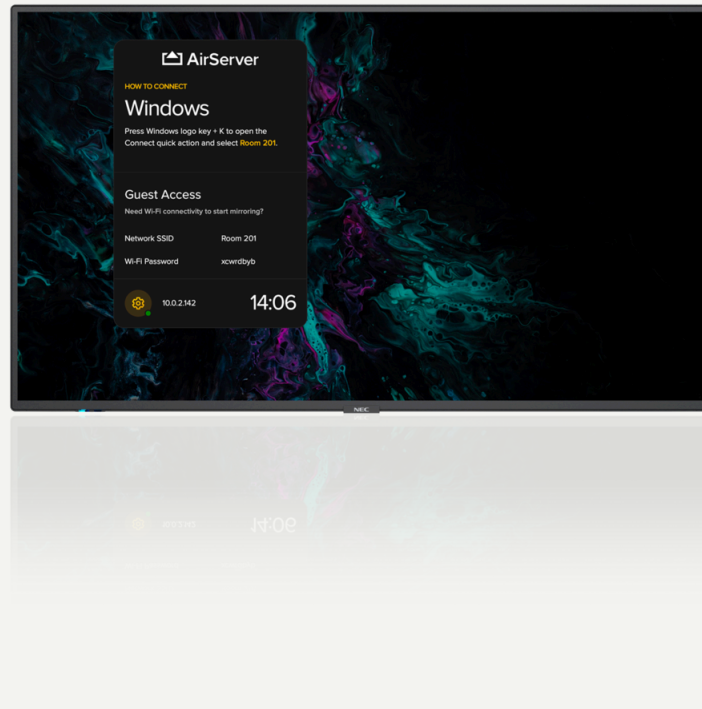

Pantalla de señalización de Sharp

SHARP/ NEC MULTISYNC M551 AIRSERVER

Perfectos para salas de reuniones y de trabajo en grupo, los MultiSync AirServer ofrecen una combinación perfecta de uso compartido intuitivo con tecnología de pantalla profesional, lo que facilita una colaboración sin esfuerzo.

- Diseño moderno y fino– robusto pero elegante, se puede integrar discretamente a cualquier aplicación y ambiente.
- Gestión segura y a distancia – control a distancia de forma segura con el NaviSet Administrator 2 de NEC; dirige los requisitos del mantenimiento de forma proactiva y ahorra el tiempo y recursos.
- Legibilidad ilimitada – sin reflejos desde las ventanas u otras fuentes de luz, así la visibilidad del contenido o de la presentación en la sala no será interrumpida
- Funcionamiento 24/7 para misiones críticas: la selección de componentes de calidad industrial y un diseño centrado en exigencias acompañan a una experiencia de visualización impresionante y continua.
- Conectividad para el futuro – Ofrece entradas múltiples de señales digitales y análogas estándar en la industria, para una integración flexible en infraestructuras AV.