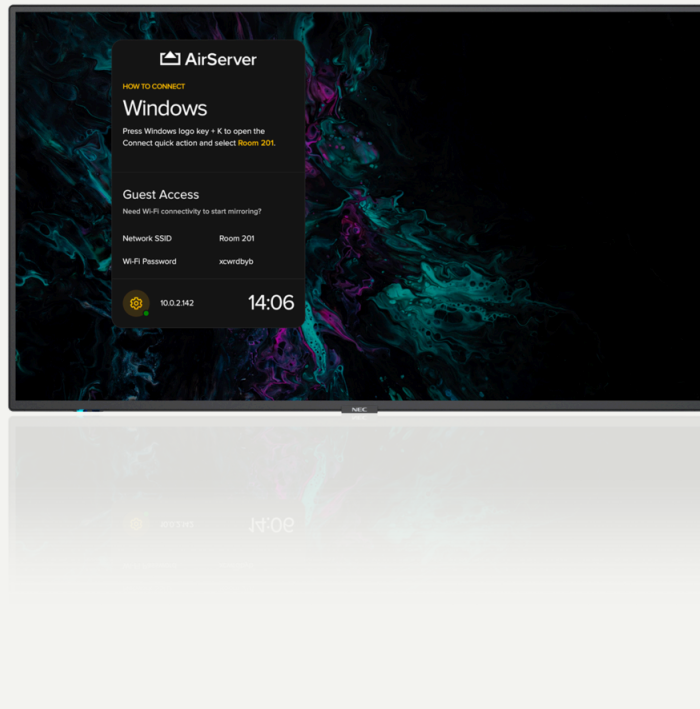

Pantalla de señalización de Sharp

SHARP/ NEC MULTISYNC M981 AIRSERVER

Los Multisync Airserver, perfectos para salas de reuniones y espacios de descanso, ofrecen una elegante combinación de pantalla compartida intuitiva y tecnología de visualización profesional, que facilita la colaboración sin esfuerzo.