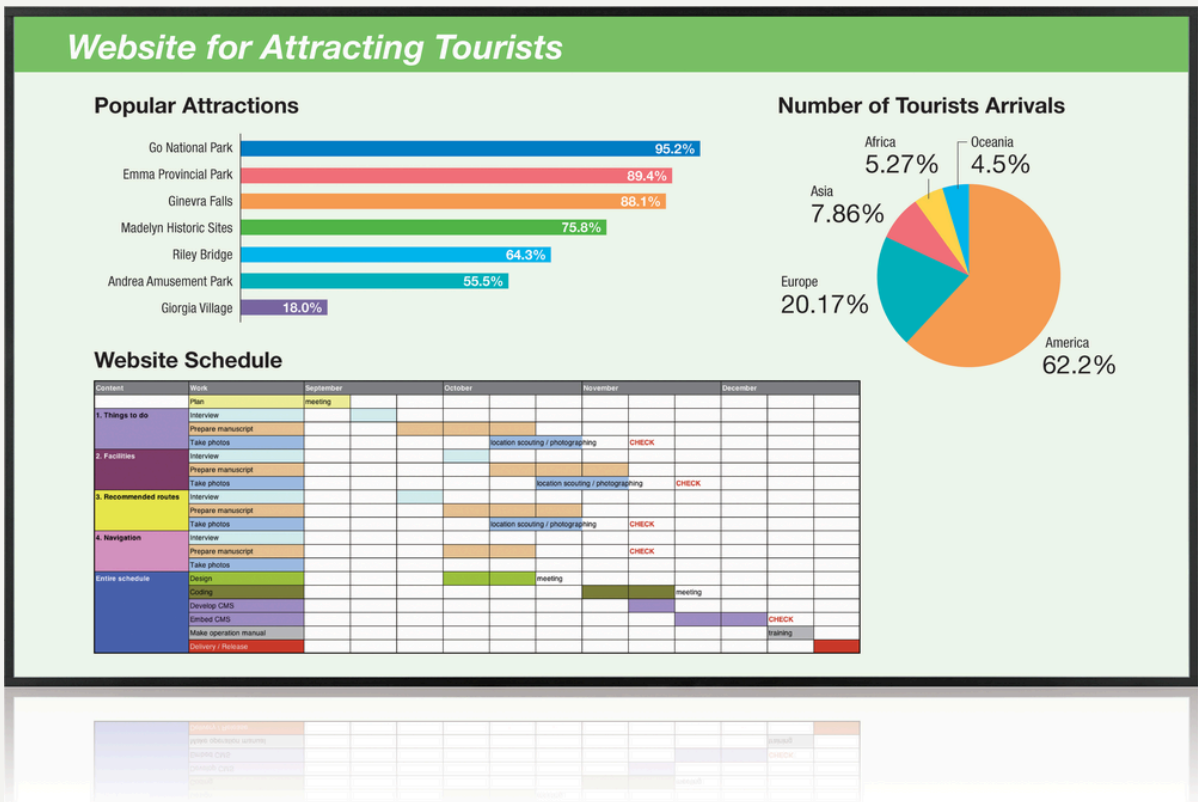

Pantalla de señalización de Sharp

# PN-HW751

- Un mayor impacto con la pantalla de 75 pulgadas en cualquier entorno
- Imágenes en escaparate con una resolución de 4K Ultra HD (3840x2160 píxeles)
- Colores reales y mejorados desde una amplia gama de colores
- Contenidos sin interrupción durante el horario comercial 16/7